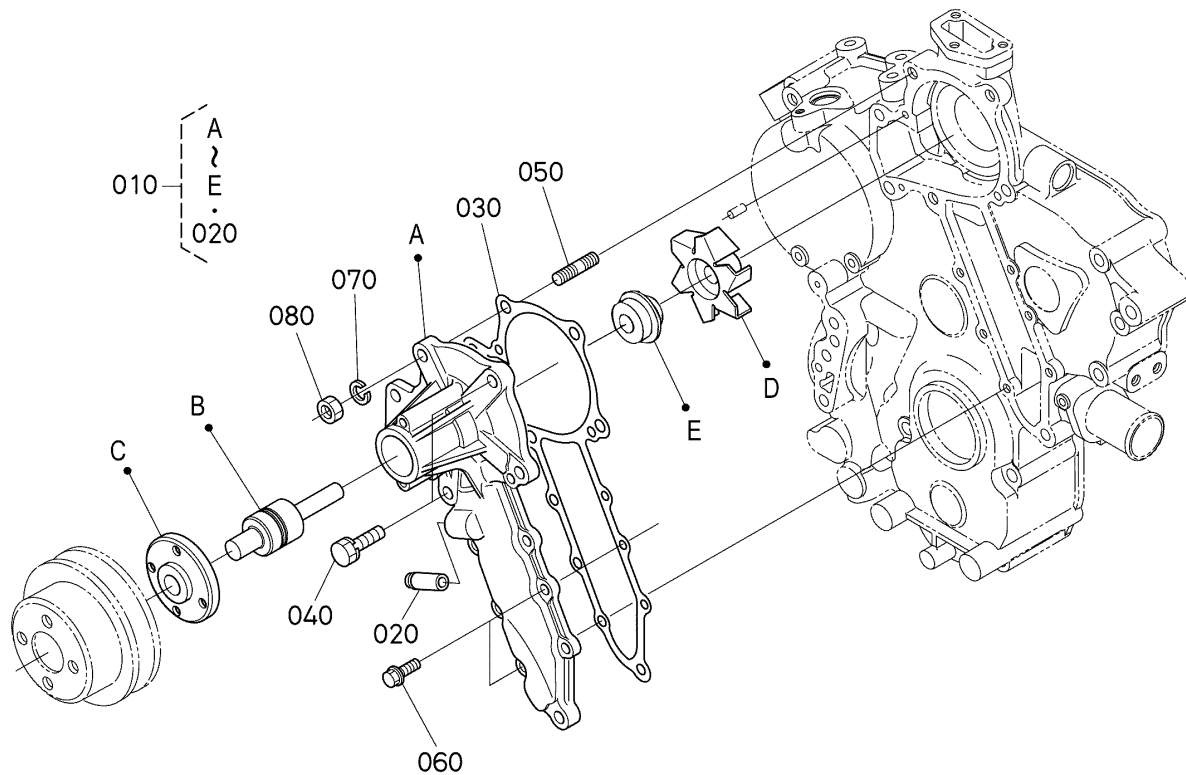

561001 WATER PUMP ## V2403-CR-TIE4BG-KEA1

S.No.>=7KW0001 S.No.;>=7KW0001
V2403-CR-TIE4BG-KEA1 ENGINE

Update Date: 10/11/2019

Printing Date: 15/01/2021

1J453-123-10

≡ Interchangeable

NI Not Interchangeable

>> New for Old

<< Old for New

No.	Part No.	Part Name	Qty	IC	Serial No./PIN	Remarks	Kg
010	1G489-73035	ASSY PUMP,WATER	1				0.9
020	16241-73370	PIPE,WATER RETURN	1				0.007
030	1A051-73430	GASKET,WATER PUMP	1				0.012
040	01123-50828	BOLT,SEMS	2				0.014
050	01518-50822	BOLT,STUD	1				0.012
060	01754-50616	BOLT,FLANGE	6				0.006
070	04512-50080	WASHER,SPRING LOCK	1				0.002
080	02156-50080	HEX.NUT	1				0.004